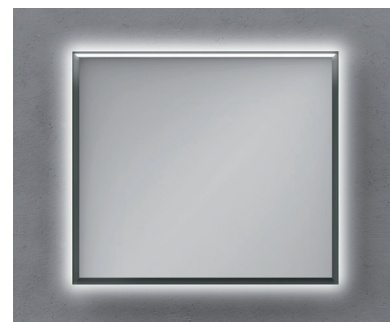

VIP 1+4

LED 220÷240V - 11,4W/m + 6W/m

- IT** Specchiera a luce frontale singola con retroilluminazione - Una cornice di alluminio galvanizzato avvolge uno specchio munito di retro pellicola di sicurezza; lo schermo di protezione è realizzato in policarbonato opalino. Senza interruttore.
- EN** Mirror with single front light with backlighting - An aluminium frame surrounds a mirror which also includes a safety backing laminate; the screen is made of polycarbonate in opaline colour. Without switch.
- DE** Spiegel mit Einzel Front Licht mit Hintergrundbeleuchtung - Ein Aluminiumrahmen den Spiegel mit einem Sicherheits- Trägerlaminat. Die Abdeckung besteht aus Polycarbonat in einer opalen Farbe. Ohne Schalter.

82 lm/W PHOTOBIOLOGICAL CLASS 0 CRI>90

CE ENEC IP44 (Retro/Back IP20)

Finitura Finish - Ausführung	L	W	4000 K	
			Codice - Part no. - Artikel-Nr.	EEC
Bronzo Titanio / Titanium Bronze / Titan-Bronze	800	35,00W	19450700N0800BTR	A
	900	37,00W	19450700N0900BTR	A
	1050	43,00W	19450700N1050BTR	A
	1200	45,00W	19450700N1200BTR	A
	1400	51,00W	19450700N1400BTR	A
Oro Vintage / Vintage Gold / Vintage Gold	800	35,00W	19450700N0800OR	A
	900	37,00W	19450700N0900OR	A
	1050	43,00W	19450700N1050OR	A
	1200	43,00W	19450700N1200OR	A
	1400	51,00W	19450700N1400OR	A
Brill / Brill / Brill	800	35,00W	19450700N0800BR	A
	900	37,00W	19450700N0900BR	A
	1050	43,00W	19450700N1050BR	A
	1200	45,00W	19450700N1200BR	A
	1400	51,00W	19450700N1400BR	A
Nero / Black / Schwarz	800	35,00W	19450700N0800NR	A
	900	37,00W	19450700N0900NR	A
	1050	43,00W	19450700N1050NR	A
	1200	45,00W	19450700N1200NR	A
	1400	51,00W	19450700N1400NR	A