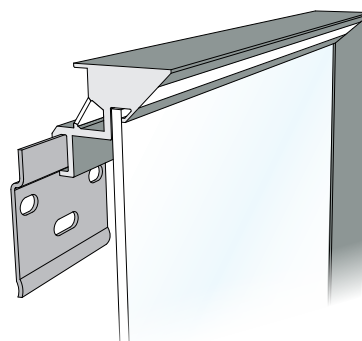

VIP 1+4

LED 220÷240V - 11,4W/m + 6W/m

- IT** Specchiera a luce frontale singola con retroilluminazione - Una cornice di alluminio galvanizzato avvolge uno specchio munito di retro pellicola di sicurezza; lo schermo di protezione è realizzato in policarbonato opalino. Senza interruttore.
- EN** Mirror with single front light with backlighting - An aluminium frame surrounds a mirror which also includes a safety backing laminate; the screen is made of polycarbonate in opaline colour. Without switch.
- DE** Spiegel mit Einzel Front Licht mit Hintergrundbeleuchtung - Ein Aluminiumrahmen den Spiegel mit einem Sicherheits- Trägerlaminat. Die Abdeckung besteht aus Polycarbonat in einer opalen Farbe. Ohne Schalter.

82 lm/W PHOTOBIOLOGICAL CLASS 0 CRI>90

CE ENEC IP44 (Retro/Back IP20)

Finitura Finish - Ausführung	L	W	4000 K	
			Codice - Part no. - Artikel-Nr.	EEC
Bronzo Titanio / Titanium Bronze / Titan-Bronze	800	35,00W	19450700N0800BTR	A
	900	37,00W	19450700N0900BTR	A
	1050	43,00W	19450700N1050BTR	A
	1200	45,00W	19450700N1200BTR	A
	1400	51,00W	19450700N1400BTR	A
Oro Vintage / Vintage Gold / Vintage Gold	800	35,00W	19450700N0800OR	A
	900	37,00W	19450700N0900OR	A
	1050	43,00W	19450700N1050OR	A
	1200	43,00W	19450700N1200OR	A
	1400	51,00W	19450700N1400OR	A
Brill / Brill / Brill	800	35,00W	19450700N0800BR	A
	900	37,00W	19450700N0900BR	A
	1050	43,00W	19450700N1050BR	A
	1200	45,00W	19450700N1200BR	A
	1400	51,00W	19450700N1400BR	A
Nero / Black / Schwarz	800	35,00W	19450700N0800NR	A
	900	37,00W	19450700N0900NR	A
	1050	43,00W	19450700N1050NR	A
	1200	45,00W	19450700N1200NR	A
	1400	51,00W	19450700N1400NR	A